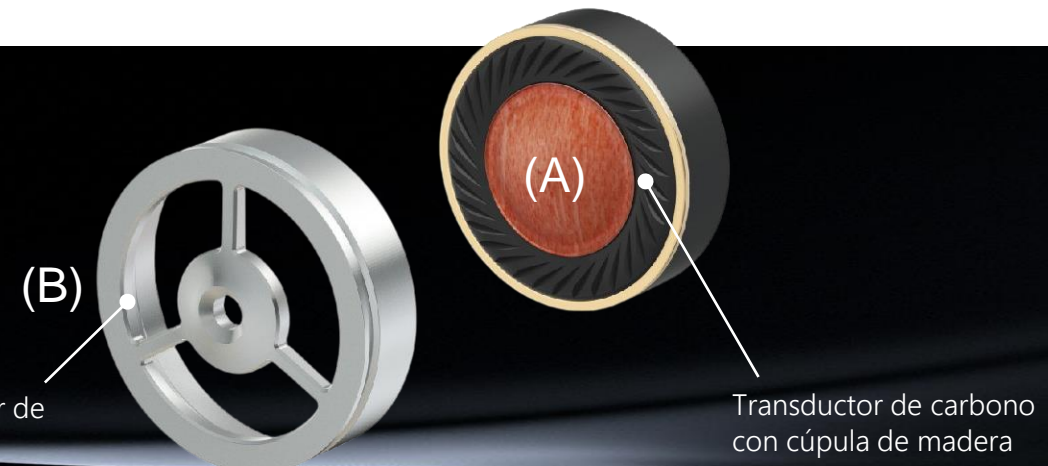

## Tecnología K2

La tecnología K2, realiza el procesamiento de escalado y la ampliación del ancho de banda de alta frecuencia mediante parámetros K2. Estos parámetros, se seleccionaron cuidadosamente entre aprox. 4 billones de combinaciones de fuentes de sonido maestras originales acumuladas en el estudio profesional **Victor**. Contribuyen a la perfección de la restauración del sonido original.