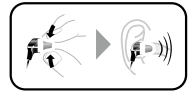

Diseño giratorio/plegable para una mejor portabilidad.

Pivot Motion Fit para un ajuste más seguro.

Permite el sonido ambiente con auriculares de tipo abierto para correr con seguridad en carretera.

Espuma con memoria.