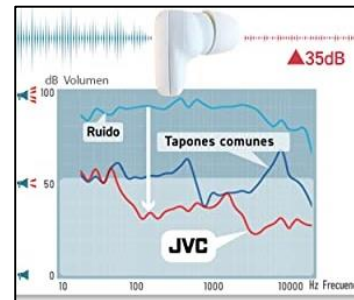

Aislamiento acústico de alto nivel.

Los tapones tienen un mayor aislamiento acústico de hasta 35 dB* desde las frecuencias bajas a las altas. Perfectos para la concentración en el trabajo, el estudio, la lectura, el sueño y la relajación. También protegen tu audición bloqueando el sonido ambiente.