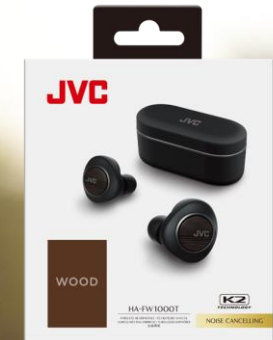

# HA-FW1000T

WOOD

NOISE  
CANCELLING

K2  
TECHNOLOGY

- Qualcomm® aptX™ Adaptive
- Qualcomm® aptX™

True Wireless

- Los primeros auriculares True Wireless del mundo con unidad Wood Dome Carbon.
- Exclusiva TECNOLOGÍA K2, que mejora la calidad del sonido.
- Calidad de sonido afinada por el estudio de grabación líder en Japón.
- Auricular Spiral Dot Pro de nuevo desarrollo para un sonido puro y claro.
- Qualcomm® Adaptive Active Noise Cancellation, un nuevo sistema híbrido de cancelación activa del ruido de alto rendimiento.
- Qualcomm® aptX™ adaptable compatible a 96kHz/24bit.
- Purificador acústico para mejorar la claridad del sonido mediante la difusión del ruido.
- Uso independiente de un solo auricular y control de volumen disponible para cada unidad de auricular.
- Uso independiente de un solo auricular.
- Sensor de ayuda para evitar el accionamiento táctil accidental.