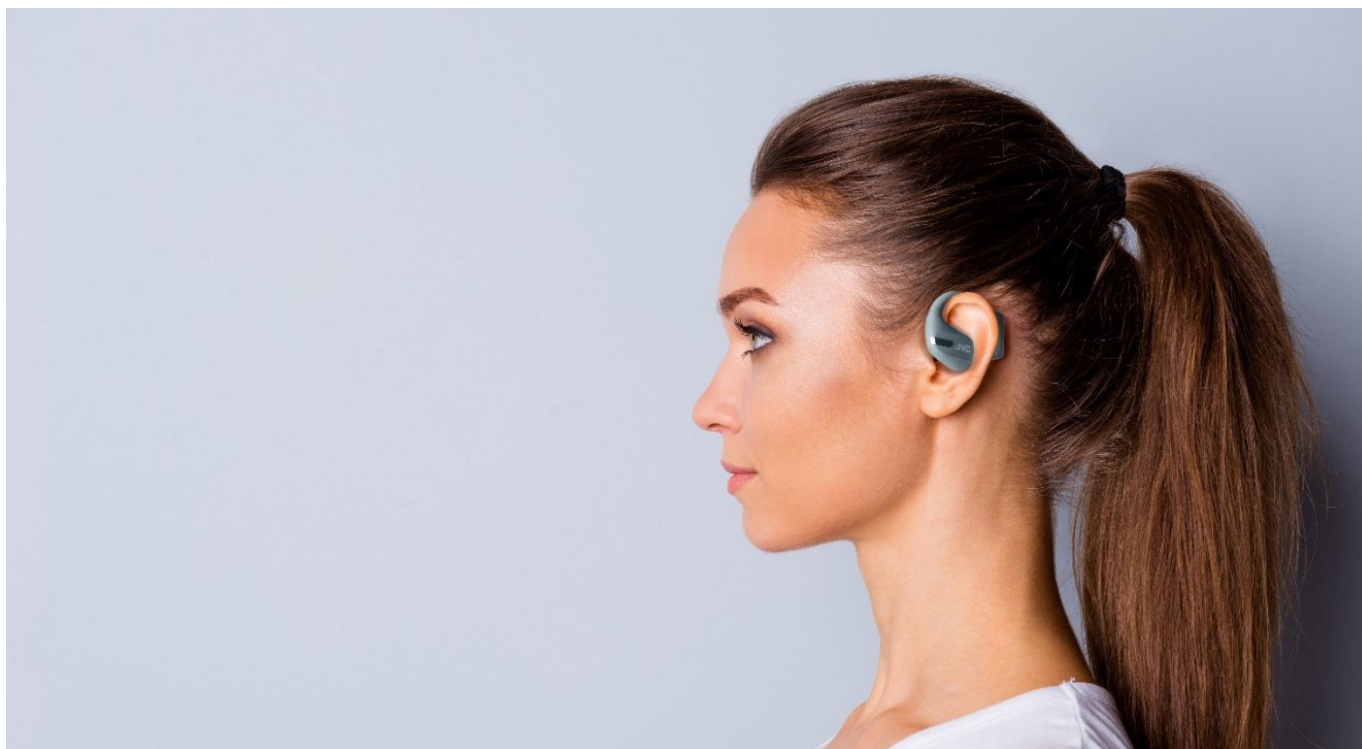

# JVC - Nuevos auriculares abiertos nearphones

**HA-NP50T, nuevos auriculares abiertos más ligeros y cómodos, con calidad de sonido ajustable para una experiencia auditiva excepcional.**

## HA-NP50T de JVC, ideales para cualquier actividad

Su nuevo diseño los hace más ligeros y cómodos, con ganchos adaptables de sujeción para un ajuste más seguro, te olvidas de que los llevas puestos. La conexión multipunto, permite conectar 2 dispositivos a la vez, podrás responder llamadas mientras estás en reuniones online, teletrabajas o juegas. Son resistentes al agua y sudor (IPX4) y tienen una aplicación (App) para el móvil dedicada que permite personalizar la experiencia auditiva asegurando la máxima calidad y conveniencia. Los HA-NP50T, ofrecen control táctil, una calidad de sonido excepcional (driver de 16 mm) y modo de baja latencia para evitar retrasos en el audio. Incluyen un estuche de carga ultra compacto que proporciona hasta 38 horas de batería y carga rápida para una movilidad ininterrumpida.

## Características del HA-NP50T

- No obstruyen el conducto auditivo, permitiendo mantener una conexión con el entorno.
- Cómodos y ligeros con un ajuste perfecto mediante un gancho adaptable.
- Conexión multipunto que permite conectar 2 tus dispositivos a la vez.
- El mejor sonido y calidad en auriculares abiertos "nearphones".
- Aplicación (app) dedicada para personalización del sonido
- El mejor sonido y calidad en auriculares abiertos "nearphones".
- Batería de larga duración, hasta 38 horas de reproducción.
- Estuche de carga ultra compacto y portátil.
- Resistencia al agua IPX4.
- Disponibles en 3 colores: Negro,