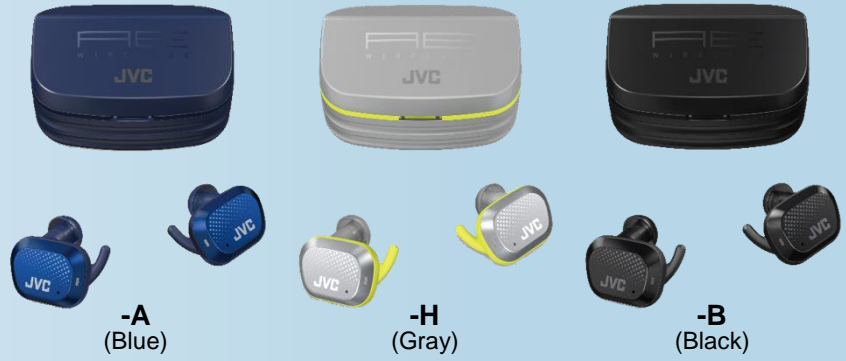

HA-AE5T

AE
W I R E L E S S

True wireless